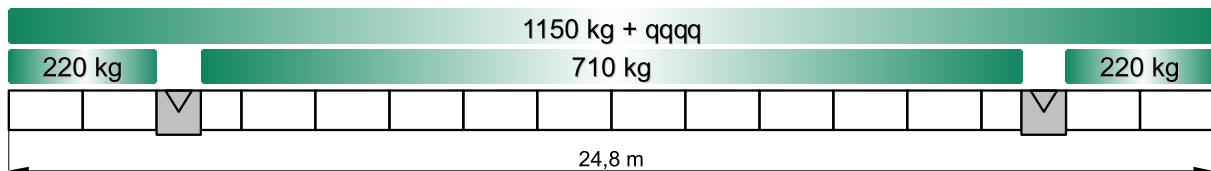

EP 3125

Dati tecnici	Technical Data	Données Techniques	Date Tehnice	EP 3125 Monocoloana	EP 3125 Bicoloana
Massima capacità di carico	Max. capacity	Max charge	Capacitate max.	1650 kg	3500 kg
Velocità di sollevamento	Lifting speed	Vitesse de lévage	Viteza ridicare	10,6 m/min	10,6 m/min
Max lunghezza piattaforma	Max platform length	Max longueur plate-forme	Lungime max. platforma	8,75 m	28 m
Larghezza piattaforma	Platform width	Largeur plate-forme	Latime platforma	1 m	1 m
Lunghezza Standard estensioni telesc.	Standard telesc. extension	Long. standard des extensions	Lungime extensie standard	1 m	1 m
Max. Lunghezza estensioni telesc.	Max extension length	Max longueur extensions	Lungime extensie maxima	2,5 m* max	2,5 m* max
Massima altezza libera	Max freestanding height	Hauteur max sans ancrages	Inaltime max. neancorata	6 m	6 m
Massima altezza ancorata	Max anchored height	Hauter max avec ancrages	Inaltime max. ancorata	120 m	120 m
Intervallo ancoraggi	Max tie distance	Intervalle ancrages	Distanza ancorare	6 m max	6 m max
Tensione alimentazione	Input power range	Tension d'alimentation	Tensiune alimentare	380/415 V 50/60 Hz	380/415 V 50/60 Hz
Potenza servizio continuo	Power of the motors	Puissance des moteurs	Putere motoare	2 x 2,2 kW	4 x 2,2 kW
Minima potenza di linea consigliata	Minimum line power suggested	Min. puissance de ligne conseillée	Putere minima necesara	6 kW	10 kW

* Contactati distribuitorul

Dimensiuni baza

Greutate echipament pe fiecare baza de coloana

H	EP 3125 Monocoloana	EP 3125 Bicoloana
12 m	2100 kg	2440 kg
24 m	2400 kg	2780 kg
36 m	2780 kg	3110 kg
48 m	3110 kg	3450 kg
60 m	3450 kg	3790 kg
72 m	3790 kg	4120 kg

EP 3125 dimensiuni, masa si sarcini maxime

qq (2 persoane) = 240 kg
qqqq (4 persoane) = 400 kg

www.italiastar.ro

**SOLICITĂ ACUM
OFERTA
PERSONALIZATĂ!**

Italia Star Com Due S.R.L.
Autostrada București - Pitești km. 13.2
Loc. Chiajna - Ilfov
Tel: 021.433.03.27
Fax: 021.433.03.26
info@italiastar.ro www.italiastar.ro