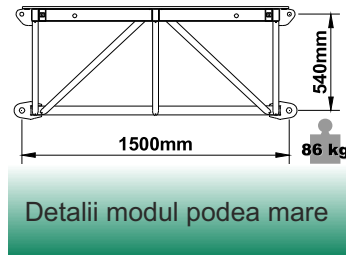

EP 3125

SOLICITĂ ACUM
OFERTA
PERSONALIZATĂ!

Italia Star Com Due S.R.L.
Autostrada București - Pitești km. 13.2
Loc. Chiajna - Ilfov
Tel: 021.433.03.27
Fax: 021.433.03.26
info@italiastar.ro www.italiastar.ro