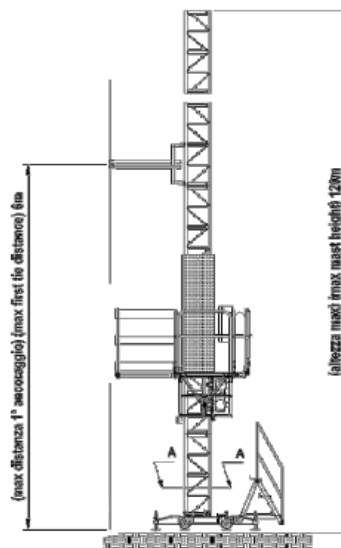

EP 3125

Platforma autoridicatoare monocoloana EP 3125

Platforma autoridicatoare bicoloana EP 3125

www.italiastar.ro

**SOLICITĂ ACUM
OFERTA
PERSONALIZATĂ!**

Italia Star Com Due S.R.L.
 Autostrada București - Pitești km. 13.2
 Loc. Chiajna - Ilfov
 Tel: 021.433.03.27
 Fax: 021.433.03.26
 info@italiastar.ro www.italiastar.ro

EP 3125

Dati tecnici	Technical Data	Données Techniques	Date Tehnice	EP 3125 Monocoloana	EP 3125 Bicoloana
Massima capacità di carico	Max. capacity	Max charge	Capacitate max.	1650 kg	3500 kg
Velocità di sollevamento	Lifting speed	Vitesse de lévage	Viteza ridicare	10,6 m/min	10,6 m/min
Max lunghezza piattaforma	Max platform length	Max longueur plate-forme	Lungime max. platforma	8,75 m	28 m
Larghezza piattaforma	Platform width	Largeur plate-forme	Latime platforma	1 m	1 m
Lunghezza Standard estensioni telesc.	Standard telesc. extension	Long. standard des extensions	Lungime extensie standard	1 m	1 m
Max. Lunghezza estensioni telesc.	Max extension length	Max longueur extensions	Lungime extensie maxima	2,5 m* max	2,5 m* max
Massima altezza libera	Max freestanding height	Hauteur max sans ancrages	Inaltime max. neancorata	6 m	6 m
Massima altezza ancorata	Max anchored height	Hauter max avec ancrages	Inaltime max. ancorata	120 m	120 m
Intervallo ancoraggi	Max tie distance	Intervalle ancrages	Distanza ancorare	6 m max	6 m max
Tensione alimentazione	Input power range	Tension d'alimentation	Tensiune alimentare	380/415 V 50/60 Hz	380/415 V 50/60 Hz
Potenza servizio continuo	Power of the motors	Puissance des moteurs	Putere motoare	2 x 2,2 kW	4 x 2,2 kW
Minima potenza di linea consigliata	Minimum line power suggested	Min. puissance de ligne conseillée	Putere minima necesara	6 kW	10 kW

* Contactati distribuitorul

Dimensiuni baza

Greutate echipament pe fiecare baza de coloana

H	EP 3125 Monocoloana	EP 3125 Bicoloana
12 m	2100 kg	2440 kg
24 m	2400 kg	2780 kg
36 m	2780 kg	3110 kg
48 m	3110 kg	3450 kg
60 m	3450 kg	3790 kg
72 m	3790 kg	4120 kg