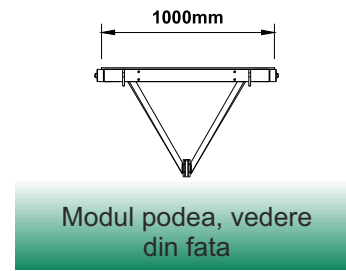

EP 3125

SOLICITĂ ACUM
OFERTA
PERSONALIZATĂ!

Italia Star Com Due S.R.L.
Autostrada București - Pitești km. 13.2
Loc. Chiajna - Ilfov
Tel: 021.433.03.27
Fax: 021.433.03.26
info@italiastar.ro www.italiastar.ro