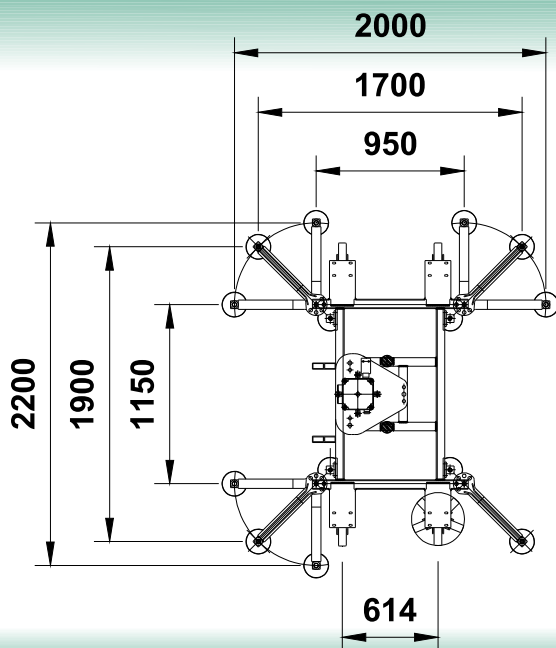

EP 3125

Dati tecnici	Technical Data	Données Techniques	Date Tehnice	EP 3125 Monocoloana	EP 3125 Bicoloana
Massima capacità di carico	Max. capacity	Max charge	Capacitate max.	1650 kg	3500 kg
Velocità di sollevamento	Lifting speed	Vitesse de lévage	Viteza ridicare	10,6 m/min	10,6 m/min
Max lunghezza piattaforma	Max platform length	Max longueur plate-forme	Lungime max. platforma	8,75 m	28 m
Larghezza piattaforma	Platform width	Largeur plate-forme	Latime platforma	1 m	1 m
Lunghezza Standard estensioni telesc.	Standard telesc. extension	Long. standard des extensions	Lungime extensie standard	1 m	1 m
Max. Lunghezza estensioni telesc.	Max extension length	Max longueur extensions	Lungime extensie maxima	2,5 m* max	2,5 m* max
Massima altezza libera	Max freestanding height	Hauteur max sans ancrages	Inaltime max. neancorata	6 m	6 m
Massima altezza ancorata	Max anchored height	Hauter max avec ancrages	Inaltime max. ancorata	120 m	120 m
Intervallo ancoraggi	Max tie distance	Intervalle ancrages	Distanza ancorare	6 m max	6 m max
Tensione alimentazione	Input power range	Tension d'alimentation	Tensiune alimentare	380/415 V 50/60 Hz	380/415 V 50/60 Hz
Potenza servizio continuo	Power of the motors	Puissance des moteurs	Putere motoare	2 x 2,2 kW	4 x 2,2 kW
Minima potenza di linea consigliata	Minimum line power suggested	Min. puissance de ligne conseillée	Putere minima necesara	6 kW	10 kW

* Contactati distribuitorul

Dimensiuni baza

Greutate echipament pe fiecare baza de coloana

H	EP 3125 Monocoloana	EP 3125 Bicoloana
12 m	2100 kg	2440 kg
24 m	2400 kg	2780 kg
36 m	2780 kg	3110 kg
48 m	3110 kg	3450 kg
60 m	3450 kg	3790 kg
72 m	3790 kg	4120 kg

EP 3125 dimensiuni, masa si sarcini maxime

qq (2 persoane) = 240 kg
qqqq (4 persoane) = 400 kg

www.italiastar.ro

**SOLICITĂ ACUM
OFERTA
PERSONALIZATĂ!**

Italia Star Com Due S.R.L.
Autostrada București - Pitești km. 13.2
Loc. Chiajna - Ilfov
Tel: 021.433.03.27
Fax: 021.433.03.26
info@italiastar.ro www.italiastar.ro