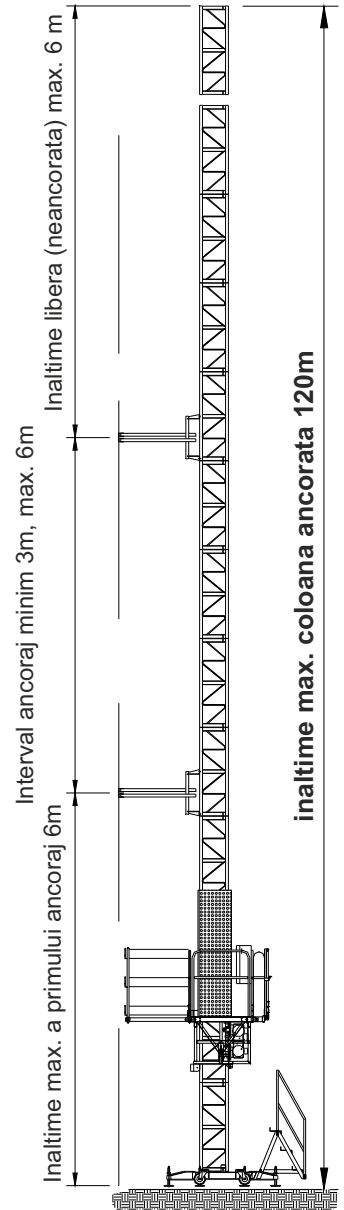

EP 3125

SOLICITĂ ACUM
OFERTA
PERSONALIZATĂ!

Italia Star Com Due S.R.L.
Autostrada București - Pitești km. 13.2
Loc. Chiajna - Ilfov
Tel: 021.433.03.27
Fax: 021.433.03.26
info@italiastar.ro www.italiastar.ro