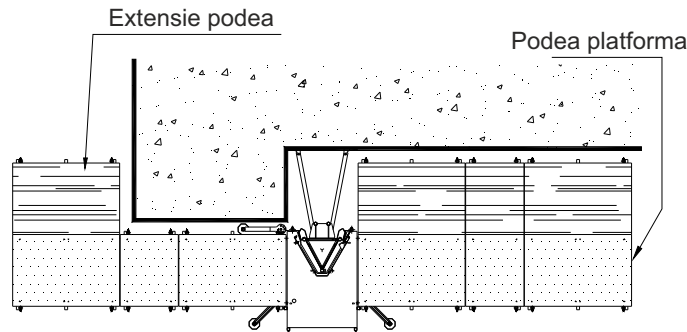

EP 3125

SOLICITĂ ACUM
OFERTA
PERSONALIZATĂ!

Italia Star Com Due S.R.L.
Autostrada București - Pitești km. 13.2
Loc. Chiajna - Ilfov
Tel: 021.433.03.27
Fax: 021.433.03.26
info@italiastar.ro www.italiastar.ro