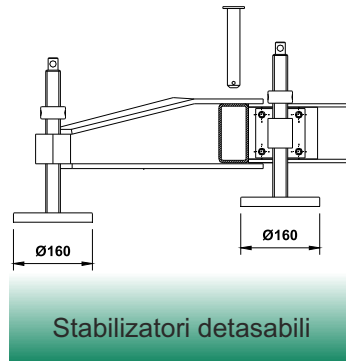

EP 3125

SOLICITĂ ACUM
OFERTA
PERSONALIZATĂ!

Italia Star Com Due S.R.L.
Autostrada București - Pitești km. 13.2
Loc. Chiajna - Ilfov
Tel: 021.433.03.27
Fax: 021.433.03.26
info@italiastar.ro www.italiastar.ro