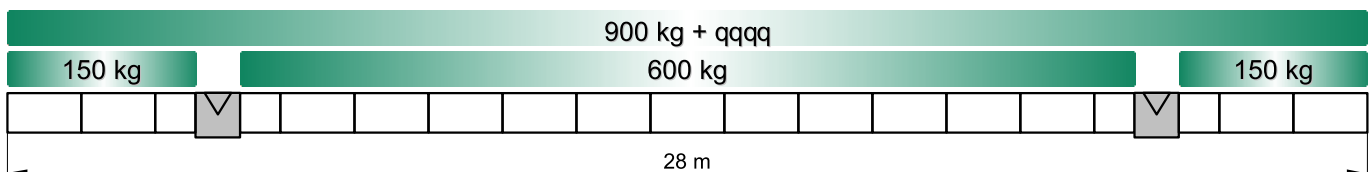

EP 3125

Dati tecnici	Technical Data	Données Techniques	Date Tehnice	EP 3125 Monocoloana	EP 3125 Bicoloana
Massima capacità di carico	Max. capacity	Max charge	Capacitate max.	1650 kg	3500 kg
Velocità di sollevamento	Lifting speed	Vitesse de lévage	Viteza ridicare	10,6 m/min	10,6 m/min
Max lunghezza piattaforma	Max platform length	Max longueur plate-forme	Lungime max. platforma	8,75 m	28 m
Larghezza piattaforma	Platform width	Largeur plate-forme	Latime platforma	1 m	1 m
Lunghezza Standard estensioni telesc.	Standard telesc. extension	Long. standard des extensions	Lungime extensie standard	1 m	1 m
Max. Lunghezza estensioni telesc.	Max extension length	Max longueur extensions	Lungime extensie maxima	2,5 m* max	2,5 m* max
Massima altezza libera	Max freestanding height	Hauteur max sans ancrages	Inaltime max. neancorata	6 m	6 m
Massima altezza ancorata	Max anchored height	Hauter max avec ancrages	Inaltime max. ancorata	120 m	120 m
Intervallo ancoraggi	Max tie distance	Intervalle ancrages	Distanza ancorare	6 m max	6 m max
Tensione alimentazione	Input power range	Tension d'alimentation	Tensiune alimentare	380/415 V 50/60 Hz	380/415 V 50/60 Hz
Potenza servizio continuo	Power of the motors	Puissance des moteurs	Putere motoare	2 x 2,2 kW	4 x 2,2 kW
Minima potenza di linea consigliata	Minimum line power suggested	Min. puissance de ligne conseillée	Putere minima necesara	6 kW	10 kW

* Contactati distribuitorul

Dimensiuni baza

Greutate echipament pe fiecare baza de coloana

H	EP 3125 Monocoloana	EP 3125 Bicoloana
12 m	2100 kg	2440 kg
24 m	2400 kg	2780 kg
36 m	2780 kg	3110 kg
48 m	3110 kg	3450 kg
60 m	3450 kg	3790 kg
72 m	3790 kg	4120 kg

EP 3125 dimensiuni, masa si sarcini maxime

qq (2 persoane) = 240 kg
qqqq (4 persoane) = 400 kg

www.italiastar.ro

**SOLICITĂ ACUM
OFERTA
PERSONALIZATĂ!**

Italia Star Com Due S.R.L.
Autostrada București - Pitești km. 13.2
Loc. Chiajna - Ilfov
Tel: 021.433.03.27
Fax: 021.433.03.26
info@italiastar.ro www.italiastar.ro