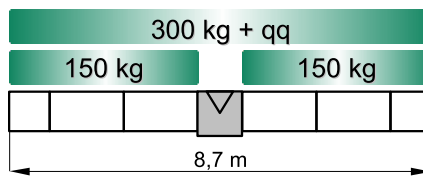

EP 3125

Dati tecnici	Technical Data	Données Techniques	Date Tehnice	EP 3125 Monocoloana	EP 3125 Bicoloana
Massima capacità di carico	Max. capacity	Max charge	Capacitate max.	1650 kg	3500 kg
Velocità di sollevamento	Lifting speed	Vitesse de lévage	Viteza ridicare	10,6 m/min	10,6 m/min
Max lunghezza piattaforma	Max platform length	Max longueur plate-forme	Lungime max. platforma	8,75 m	28 m
Larghezza piattaforma	Platform width	Largeur plate-forme	Latime platforma	1 m	1 m
Lunghezza Standard estensioni telesc.	Standard telesc. extension	Long. standard des extensions	Lungime extensie standard	1 m	1 m
Max. Lunghezza estensioni telesc.	Max extension length	Max longueur extensions	Lungime extensie maxima	2,5 m* max	2,5 m* max
Massima altezza libera	Max freestanding height	Hauteur max sans ancrages	Inaltime max. neancorata	6 m	6 m
Massima altezza ancorata	Max anchored height	Hauter max avec ancrages	Inaltime max. ancorata	120 m	120 m
Intervallo ancoraggi	Max tie distance	Intervalle ancrages	Distanza ancorare	6 m max	6 m max
Tensione alimentazione	Input power range	Tension d'alimentation	Tensiune alimentare	380/415 V 50/60 Hz	380/415 V 50/60 Hz
Potenza servizio continuo	Power of the motors	Puissance des moteurs	Putere motoare	2 x 2,2 kW	4 x 2,2 kW
Minima potenza di linea consigliata	Minimum line power suggested	Min. puissance de ligne conseillée	Putere minima necesara	6 kW	10 kW

* Contactati distribuitorul

Dimensiuni baza

Greutate echipament pe fiecare baza de coloana

H	EP 3125 Monocoloana	EP 3125 Bicoloana
12 m	2100 kg	2440 kg
24 m	2400 kg	2780 kg
36 m	2780 kg	3110 kg
48 m	3110 kg	3450 kg
60 m	3450 kg	3790 kg
72 m	3790 kg	4120 kg

EP 3125 dimensiuni, masa si sarcini maxime

qq (2 persoane) = 240 kg
qqqq (4 persoane) = 400 kg

www.italiastar.ro

**SOLICITĂ ACUM
OFERTA
PERSONALIZATĂ!**

Italia Star Com Due S.R.L.
Autostrada București - Pitești km. 13.2
Loc. Chiajna - Ilfov
Tel: 021.433.03.27
Fax: 021.433.03.26
info@italiastar.ro www.italiastar.ro