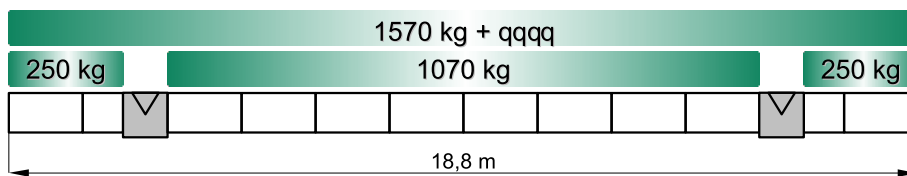

EP 3125

Dati tecnici	Technical Data	Données Techniques	Date Tehnice	EP 3125 Monocoloana	EP 3125 Bicoloana
Massima capacità di carico	Max. capacity	Max charge	Capacitate max.	1650 kg	3500 kg
Velocità di sollevamento	Lifting speed	Vitesse de lévage	Viteza ridicare	10,6 m/min	10,6 m/min
Max lunghezza piattaforma	Max platform length	Max longueur plate-forme	Lungime max. platforma	8,75 m	28 m
Larghezza piattaforma	Platform width	Largeur plate-forme	Latime platforma	1 m	1 m
Lunghezza Standard estensioni telesc.	Standard telesc. extension	Long. standard des extensions	Lungime extensie standard	1 m	1 m
Max. Lunghezza estensioni telesc.	Max extension length	Max longueur extensions	Lungime extensie maxima	2,5 m* max	2,5 m* max
Massima altezza libera	Max freestanding height	Hauteur max sans ancrages	Inaltime max. neancorata	6 m	6 m
Massima altezza ancorata	Max anchored height	Hauter max avec ancrages	Inaltime max. ancorata	120 m	120 m
Intervallo ancoraggi	Max tie distance	Intervalle ancrages	Distanza ancorare	6 m max	6 m max
Tensione alimentazione	Input power range	Tension d'alimentation	Tensiune alimentare	380/415 V 50/60 Hz	380/415 V 50/60 Hz
Potenza servizio continuo	Power of the motors	Puissance des moteurs	Putere motoare	2 x 2,2 kW	4 x 2,2 kW
Minima potenza di linea consigliata	Minimum line power suggested	Min. puissance de ligne conseillée	Putere minima necesara	6 kW	10 kW

* Contactati distribuitorul

Dimensiuni baza

Greutate echipament pe fiecare baza de coloana

H	EP 3125 Monocoloana	EP 3125 Bicoloana
12 m	2100 kg	2440 kg
24 m	2400 kg	2780 kg
36 m	2780 kg	3110 kg
48 m	3110 kg	3450 kg
60 m	3450 kg	3790 kg
72 m	3790 kg	4120 kg

EP 3125 dimensiuni, masa si sarcini maxime

qq (2 persoane) = 240 kg
qqqq (4 persoane) = 400 kg

www.italiastar.ro

**SOLICITĂ ACUM
OFERTA
PERSONALIZATĂ!**

Italia Star Com Due S.R.L.
Autostrada București - Pitești km. 13.2
Loc. Chiajna - Ilfov
Tel: 021.433.03.27
Fax: 021.433.03.26
info@italiastar.ro www.italiastar.ro