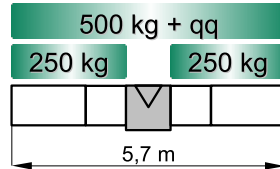

EP 3125

Dati tecnici	Technical Data	Données Techniques	Date Tehnice	EP 3125 Monocoloana	EP 3125 Bicoloana
Massima capacità di carico	Max. capacity	Max charge	Capacitate max.	1650 kg	3500 kg
Velocità di sollevamento	Lifting speed	Vitesse de lévage	Viteza ridicare	10,6 m/min	10,6 m/min
Max lunghezza piattaforma	Max platform length	Max longueur plate-forme	Lungime max. platforma	8,75 m	28 m
Larghezza piattaforma	Platform width	Largeur plate-forme	Latime platforma	1 m	1 m
Lunghezza Standard estensioni telesc.	Standard telesc. extension	Long. standard des extensions	Lungime extensie standard	1 m	1 m
Max. Lunghezza estensioni telesc.	Max extension length	Max longueur extensions	Lungime extensie maxima	2,5 m* max	2,5 m* max
Massima altezza libera	Max freestanding height	Hauteur max sans ancrages	Inaltime max. neancorata	6 m	6 m
Massima altezza ancorata	Max anchored height	Hauter max avec ancrages	Inaltime max. ancorata	120 m	120 m
Intervallo ancoraggi	Max tie distance	Intervalle ancrages	Distanza ancorare	6 m max	6 m max
Tensione alimentazione	Input power range	Tension d'alimentation	Tensiune alimentare	380/415 V 50/60 Hz	380/415 V 50/60 Hz
Potenza servizio continuo	Power of the motors	Puissance des moteurs	Putere motoare	2 x 2,2 kW	4 x 2,2 kW
Minima potenza di linea consigliata	Minimum line power suggested	Min. puissance de ligne conseillée	Putere minima necesara	6 kW	10 kW

* Contactati distribuitorul

Dimensiuni baza

Greutate echipament pe fiecare baza de coloana

H	EP 3125 Monocoloana	EP 3125 Bicoloana
12 m	2100 kg	2440 kg
24 m	2400 kg	2780 kg
36 m	2780 kg	3110 kg
48 m	3110 kg	3450 kg
60 m	3450 kg	3790 kg
72 m	3790 kg	4120 kg

EP 3125 dimensiuni, masa si sarcini maxime

qq (2 persoane) = 240 kg
qqqq (4 persoane) = 400 kg

www.italiastar.ro

**SOLICITĂ ACUM
OFERTA
PERSONALIZATĂ!**

Italia Star Com Due S.R.L.
Autostrada București - Pitești km. 13.2
Loc. Chiajna - Ilfov
Tel: 021.433.03.27
Fax: 021.433.03.26
info@italiastar.ro www.italiastar.ro