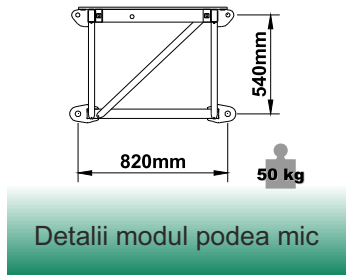

EP 3125

SOLICITĂ ACUM
OFERTA
PERSONALIZATĂ!

Italia Star Com Due S.R.L.
Autostrada București - Pitești km. 13.2
Loc. Chiajna - Ilfov
Tel: 021.433.03.27
Fax: 021.433.03.26
info@italiastar.ro www.italiastar.ro