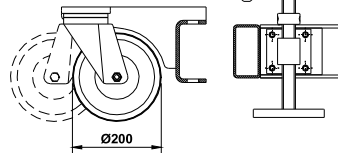

EP 3125

SOLICITĂ ACUM
OFERTA
PERSONALIZATĂ!

Italia Star Com Due S.R.L.
Autostrada București - Pitești km. 13.2
Loc. Chiajna - Ilfov
Tel: 021.433.03.27
Fax: 021.433.03.26
info@italiastar.ro www.italiastar.ro