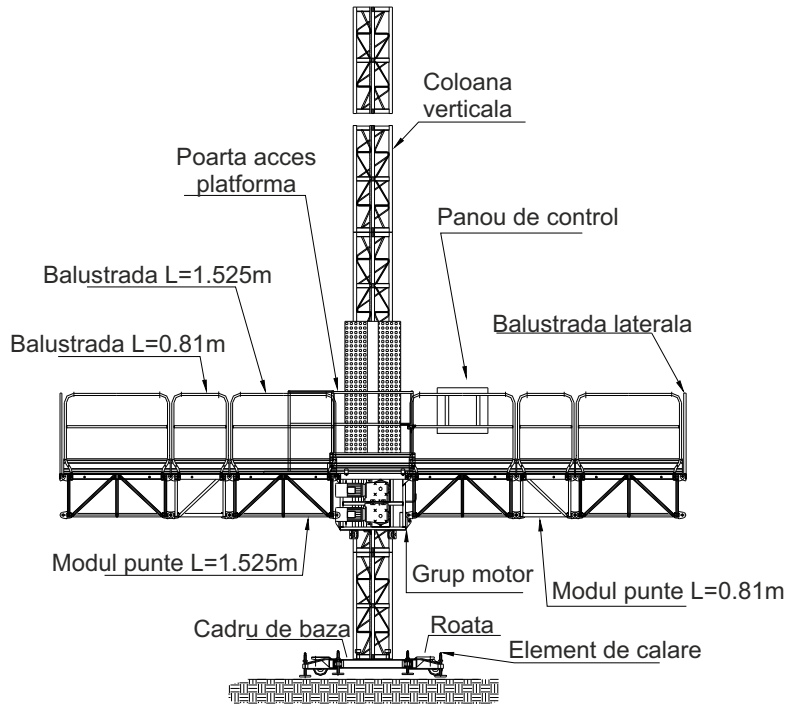

EP 3125

SOLICITĂ ACUM
OFERTA
PERSONALIZATĂ!

Italia Star Com Due S.R.L.
Autostrada București - Pitești km. 13.2
Loc. Chiajna - Ilfov
Tel: 021.433.03.27
Fax: 021.433.03.26
info@italiastar.ro www.italiastar.ro