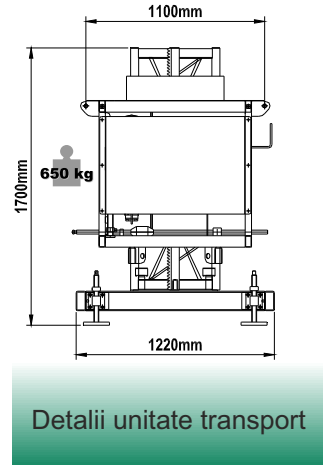

EP 3125

SOLICITĂ ACUM
OFERTA
PERSONALIZATĂ!

Italia Star Com Due S.R.L.
Autostrada București - Pitești km. 13.2
Loc. Chiajna - Ilfov
Tel: 021.433.03.27
Fax: 021.433.03.26
info@italiastar.ro www.italiastar.ro