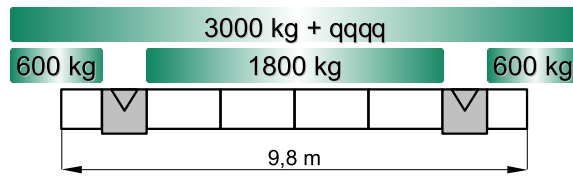

EP 3125

Dati tecnici	Technical Data	Données Techniques	Date Tehnice	EP 3125 Monocoloana	EP 3125 Bicoloana
Massima capacità di carico	Max. capacity	Max charge	Capacitate max.	1650 kg	3500 kg
Velocità di sollevamento	Lifting speed	Vitesse de lévage	Viteza ridicare	10,6 m/min	10,6 m/min
Max lunghezza piattaforma	Max platform length	Max longueur plate-forme	Lungime max. platforma	8,75 m	28 m
Larghezza piattaforma	Platform width	Largeur plate-forme	Latime platforma	1 m	1 m
Lunghezza Standard estensioni telesc.	Standard telesc. extension	Long. standard des extensions	Lungime extensie standard	1 m	1 m
Max. Lunghezza estensioni telesc.	Max extension length	Max longueur extensions	Lungime extensie maxima	2,5 m* max	2,5 m* max
Massima altezza libera	Max freestanding height	Hauteur max sans ancrages	Inaltime max. neancorata	6 m	6 m
Massima altezza ancorata	Max anchored height	Hauter max avec ancrages	Inaltime max. ancorata	120 m	120 m
Intervallo ancoraggi	Max tie distance	Intervalle ancrages	Distanza ancorare	6 m max	6 m max
Tensione alimentazione	Input power range	Tension d'alimentation	Tensiune alimentare	380/415 V 50/60 Hz	380/415 V 50/60 Hz
Potenza servizio continuo	Power of the motors	Puissance des moteurs	Putere motoare	2 x 2,2 kW	4 x 2,2 kW
Minima potenza di linea consigliata	Minimum line power suggested	Min. puissance de ligne conseillée	Putere minima necesara	6 kW	10 kW

* Contactati distribuitorul

Dimensiuni baza

Greutate echipament pe fiecare baza de coloana

H	EP 3125 Monocoloana	EP 3125 Bicoloana
12 m	2100 kg	2440 kg
24 m	2400 kg	2780 kg
36 m	2780 kg	3110 kg
48 m	3110 kg	3450 kg
60 m	3450 kg	3790 kg
72 m	3790 kg	4120 kg

EP 3125 dimensiuni, masa si sarcini maxime

qq (2 persoane) = 240 kg
qqqq (4 persoane) = 400 kg

www.italiastar.ro

**SOLICITĂ ACUM
OFERTA
PERSONALIZATĂ!**

Italia Star Com Due S.R.L.
Autostrada București - Pitești km. 13.2
Loc. Chiajna - Ilfov
Tel: 021.433.03.27
Fax: 021.433.03.26
info@italiastar.ro www.italiastar.ro