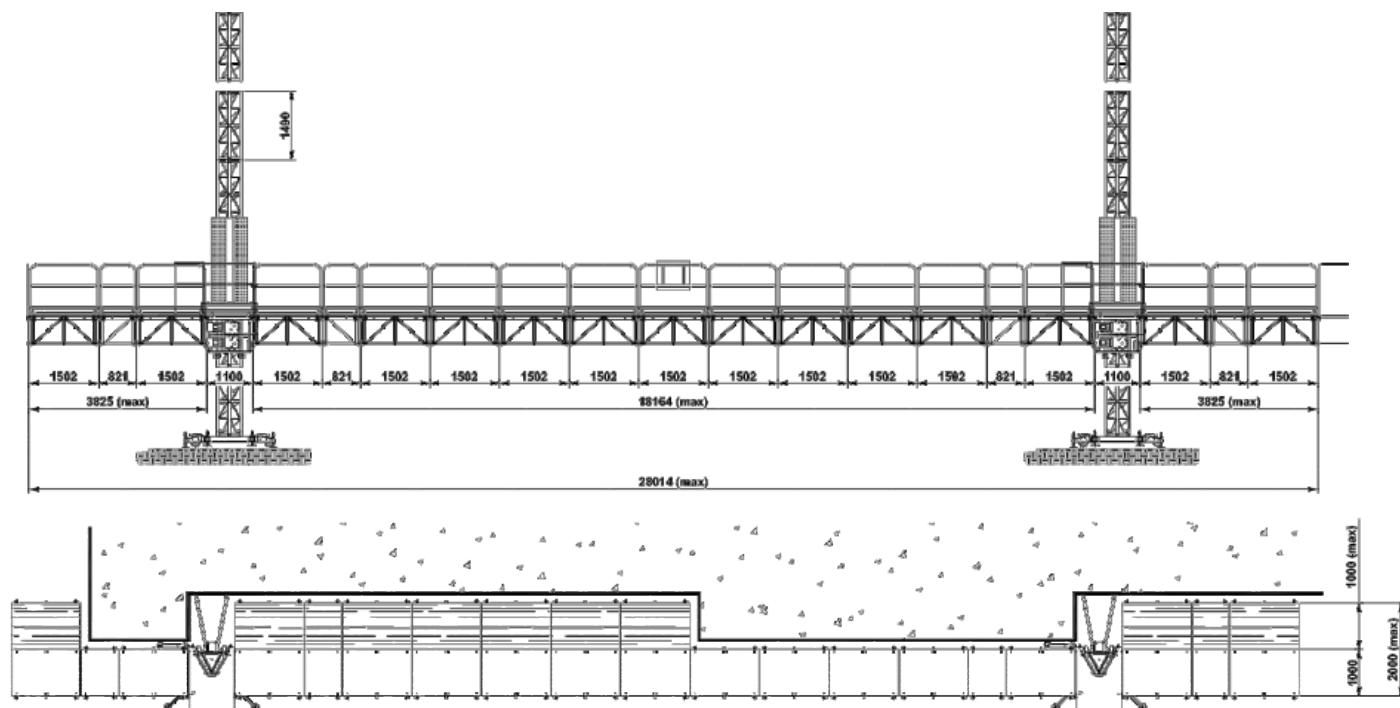

EP 3125

Platforma autoridicatoare monocoloana EP 3125

Platforma autoridicatoare bicoloana EP 3125

www.italiastar.ro

**SOLICITĂ ACUM
OFERTA
PERSONALIZATĂ!**

Italia Star Com Due S.R.L.
 Autostrada București - Pitești km. 13.2
 Loc. Chiajna - Ilfov
 Tel: 021.433.03.27
 Fax: 021.433.03.26
 info@italiastar.ro www.italiastar.ro

EP 3125

Dati tecnici	Technical Data	Données Techniques	Date Tehnice	EP 3125 Monocoloana	EP 3125 Bicoloana
Massima capacità di carico	Max. capacity	Max charge	Capacitate max.	1650 kg	3500 kg
Velocità di sollevamento	Lifting speed	Vitesse de lévage	Viteza ridicare	10,6 m/min	10,6 m/min
Max lunghezza piattaforma	Max platform length	Max longueur plate-forme	Lungime max. platforma	8,75 m	28 m
Larghezza piattaforma	Platform width	Largeur plate-forme	Latime platforma	1 m	1 m
Lunghezza Standard estensioni telesc.	Standard telesc. extension	Long. standard des extensions	Lungime extensie standard	1 m	1 m
Max. Lunghezza estensioni telesc.	Max extension length	Max longueur extensions	Lungime extensie maxima	2,5 m* max	2,5 m* max
Massima altezza libera	Max freestanding height	Hauteur max sans ancrages	Inaltime max. neancorata	6 m	6 m
Massima altezza ancorata	Max anchored height	Hauter max avec ancrages	Inaltime max. ancorata	120 m	120 m
Intervallo ancoraggi	Max tie distance	Intervalle ancrages	Distanza ancorare	6 m max	6 m max
Tensione alimentazione	Input power range	Tension d'alimentation	Tensiune alimentare	380/415 V 50/60 Hz	380/415 V 50/60 Hz
Potenza servizio continuo	Power of the motors	Puissance des moteurs	Putere motoare	2 x 2,2 kW	4 x 2,2 kW
Minima potenza di linea consigliata	Minimum line power suggested	Min. puissance de ligne conseillée	Putere minima necesara	6 kW	10 kW

* Contactati distribuitorul

Dimensiuni baza

Greutate echipament pe fiecare baza de coloana

H	EP 3125 Monocoloana	EP 3125 Bicoloana
12 m	2100 kg	2440 kg
24 m	2400 kg	2780 kg
36 m	2780 kg	3110 kg
48 m	3110 kg	3450 kg
60 m	3450 kg	3790 kg
72 m	3790 kg	4120 kg