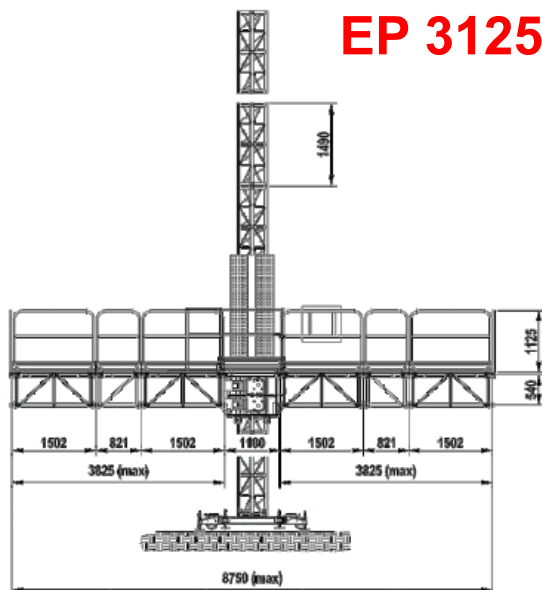

EP 3125

Platforma autoridicatoare monocoloana EP 3125

Platforma autoridicatoare bicoloana EP 3125

www.italiastar.ro

**SOLICITĂ ACUM
OFERTA
PERSONALIZATĂ!**

Italia Star Com Due S.R.L.
 Autostrada București - Pitești km. 13.2
 Loc. Chiajna - Ilfov
 Tel: 021.433.03.27
 Fax: 021.433.03.26
 info@italiastar.ro www.italiastar.ro

EP 3125

Dati tecnici	Technical Data	Données Techniques	Date Tehnice	EP 3125 Monocoloana	EP 3125 Bicoloana
Massima capacità di carico	Max. capacity	Max charge	Capacitate max.	1650 kg	3500 kg
Velocità di sollevamento	Lifting speed	Vitesse de lévage	Viteza ridicare	10,6 m/min	10,6 m/min
Max lunghezza piattaforma	Max platform length	Max longueur plate-forme	Lungime max. platforma	8,75 m	28 m
Larghezza piattaforma	Platform width	Largeur plate-forme	Latime platforma	1 m	1 m
Lunghezza Standard estensioni telesc.	Standard telesc. extension	Long. standard des extensions	Lungime extensie standard	1 m	1 m
Max. Lunghezza estensioni telesc.	Max extension length	Max longueur extensions	Lungime extensie maxima	2,5 m* max	2,5 m* max
Massima altezza libera	Max freestanding height	Hauteur max sans ancrages	Inaltime max. neancorata	6 m	6 m
Massima altezza ancorata	Max anchored height	Hauter max avec ancrages	Inaltime max. ancorata	120 m	120 m
Intervallo ancoraggi	Max tie distance	Intervalle ancrages	Distanza ancorare	6 m max	6 m max
Tensione alimentazione	Input power range	Tension d'alimentation	Tensiune alimentare	380/415 V 50/60 Hz	380/415 V 50/60 Hz
Potenza servizio continuo	Power of the motors	Puissance des moteurs	Putere motoare	2 x 2,2 kW	4 x 2,2 kW
Minima potenza di linea consigliata	Minimum line power suggested	Min. puissance de ligne conseillée	Putere minima necesara	6 kW	10 kW

* Contactati distribuitorul

Dimensiuni baza

Greutate echipament pe fiecare baza de coloana

H	EP 3125 Monocoloana	EP 3125 Bicoloana
12 m	2100 kg	2440 kg
24 m	2400 kg	2780 kg
36 m	2780 kg	3110 kg
48 m	3110 kg	3450 kg
60 m	3450 kg	3790 kg
72 m	3790 kg	4120 kg