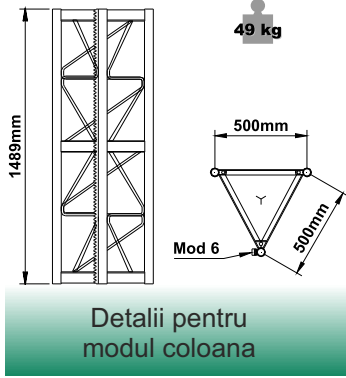

EP 3125

SOLICITĂ ACUM
OFERTA
PERSONALIZATĂ!

Italia Star Com Due S.R.L.
Autostrada București - Pitești km. 13.2
Loc. Chiajna - Ilfov
Tel: 021.433.03.27
Fax: 021.433.03.26
info@italiastar.ro www.italiastar.ro