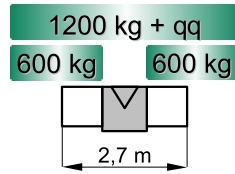

EP 3125

Dati tecnici	Technical Data	Données Techniques	Date Tehnice	EP 3125 Monocoloana	EP 3125 Bicoloana
Massima capacità di carico	Max. capacity	Max charge	Capacitate max.	1650 kg	3500 kg
Velocità di sollevamento	Lifting speed	Vitesse de lévage	Viteza ridicare	10,6 m/min	10,6 m/min
Max lunghezza piattaforma	Max platform length	Max longueur plate-forme	Lungime max. platforma	8,75 m	28 m
Larghezza piattaforma	Platform width	Largeur plate-forme	Latime platforma	1 m	1 m
Lunghezza Standard estensioni telesc.	Standard telesc. extension	Long. standard des extensions	Lungime extensie standard	1 m	1 m
Max. Lunghezza estensioni telesc.	Max extension length	Max longueur extensions	Lungime extensie maxima	2,5 m* max	2,5 m* max
Massima altezza libera	Max freestanding height	Hauteur max sans ancrages	Inaltime max. neancorata	6 m	6 m
Massima altezza ancorata	Max anchored height	Hauter max avec ancrages	Inaltime max. ancorata	120 m	120 m
Intervallo ancoraggi	Max tie distance	Intervalle ancrages	Distanza ancorare	6 m max	6 m max
Tensione alimentazione	Input power range	Tension d'alimentation	Tensiune alimentare	380/415 V 50/60 Hz	380/415 V 50/60 Hz
Potenza servizio continuo	Power of the motors	Puissance des moteurs	Putere motoare	2 x 2,2 kW	4 x 2,2 kW
Minima potenza di linea consigliata	Minimum line power suggested	Min. puissance de ligne conseillée	Putere minima necesara	6 kW	10 kW

* Contactati distribuitorul

Dimensiuni baza

Greutate echipament pe fiecare baza de coloana

H	EP 3125 Monocoloana	EP 3125 Bicoloana
12 m	2100 kg	2440 kg
24 m	2400 kg	2780 kg
36 m	2780 kg	3110 kg
48 m	3110 kg	3450 kg
60 m	3450 kg	3790 kg
72 m	3790 kg	4120 kg

EP 3125 dimensiuni, masa si sarcini maxime

qq (2 persoane) = 240 kg
qqqq (4 persoane) = 400 kg

www.italiastar.ro

**SOLICITĂ ACUM
OFERTA
PERSONALIZATĂ!**

Italia Star Com Due S.R.L.
Autostrada București - Pitești km. 13.2
Loc. Chiajna - Ilfov
Tel: 021.433.03.27
Fax: 021.433.03.26
info@italiastar.ro www.italiastar.ro