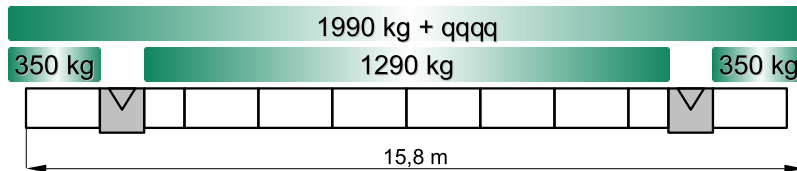

EP 3125

Dati tecnici	Technical Data	Données Techniques	Date Tehnice	EP 3125 Monocoloana	EP 3125 Bicoloana
Massima capacità di carico	Max. capacity	Max charge	Capacitate max.	1650 kg	3500 kg
Velocità di sollevamento	Lifting speed	Vitesse de lévage	Viteza ridicare	10,6 m/min	10,6 m/min
Max lunghezza piattaforma	Max platform length	Max longueur plate-forme	Lungime max. platforma	8,75 m	28 m
Larghezza piattaforma	Platform width	Largeur plate-forme	Latime platforma	1 m	1 m
Lunghezza Standard estensioni telesc.	Standard telesc. extension	Long. standard des extensions	Lungime extensie standard	1 m	1 m
Max. Lunghezza estensioni telesc.	Max extension length	Max longueur extensions	Lungime extensie maxima	2,5 m* max	2,5 m* max
Massima altezza libera	Max freestanding height	Hauteur max sans ancrages	Inaltime max. neancorata	6 m	6 m
Massima altezza ancorata	Max anchored height	Hauter max avec ancrages	Inaltime max. ancorata	120 m	120 m
Intervallo ancoraggi	Max tie distance	Intervalle ancrages	Distanza ancorare	6 m max	6 m max
Tensione alimentazione	Input power range	Tension d'alimentation	Tensiune alimentare	380/415 V 50/60 Hz	380/415 V 50/60 Hz
Potenza servizio continuo	Power of the motors	Puissance des moteurs	Putere motoare	2 x 2,2 kW	4 x 2,2 kW
Minima potenza di linea consigliata	Minimum line power suggested	Min. puissance de ligne conseillée	Putere minima necesara	6 kW	10 kW

* Contactati distribuitorul

Dimensiuni baza

Greutate echipament pe fiecare baza de coloana

H	EP 3125 Monocoloana	EP 3125 Bicoloana
12 m	2100 kg	2440 kg
24 m	2400 kg	2780 kg
36 m	2780 kg	3110 kg
48 m	3110 kg	3450 kg
60 m	3450 kg	3790 kg
72 m	3790 kg	4120 kg

EP 3125 dimensiuni, masa si sarcini maxime

qq (2 persoane) = 240 kg
qqqq (4 persoane) = 400 kg

www.italiastar.ro

**SOLICITĂ ACUM
OFERTA
PERSONALIZATĂ!**

Italia Star Com Due S.R.L.
Autostrada București - Pitești km. 13.2
Loc. Chiajna - Ilfov
Tel: 021.433.03.27
Fax: 021.433.03.26
info@italiastar.ro www.italiastar.ro