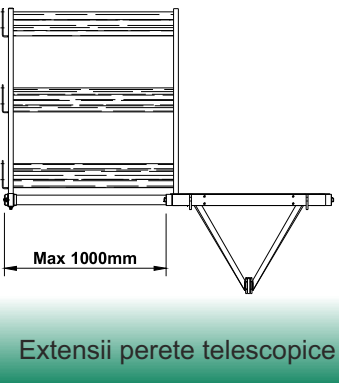

EP 3125

SOLICITĂ ACUM
OFERTA
PERSONALIZATĂ!

Italia Star Com Due S.R.L.
Autostrada București - Pitești km. 13.2
Loc. Chiajna - Ilfov
Tel: 021.433.03.27
Fax: 021.433.03.26
info@italiastar.ro www.italiastar.ro