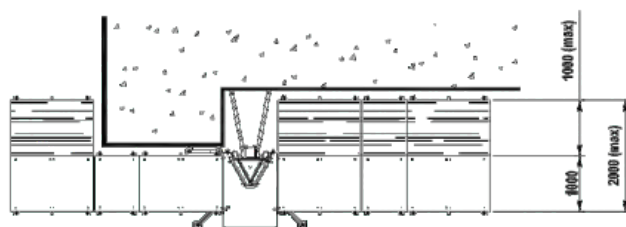

EP 3125

Platforma autoridicatoare monocoloana EP 3125

Platforma autoridicatoare bicoloana EP 3125

www.italiastar.ro

**SOLICITĂ ACUM
OFERTA
PERSONALIZATĂ!**

Italia Star Com Due S.R.L.
Autostrada București - Pitești km. 13.2
Loc. Chiajna - Ilfov
Tel: 021.433.03.27
Fax: 021.433.03.26
info@italiastar.ro www.italiastar.ro